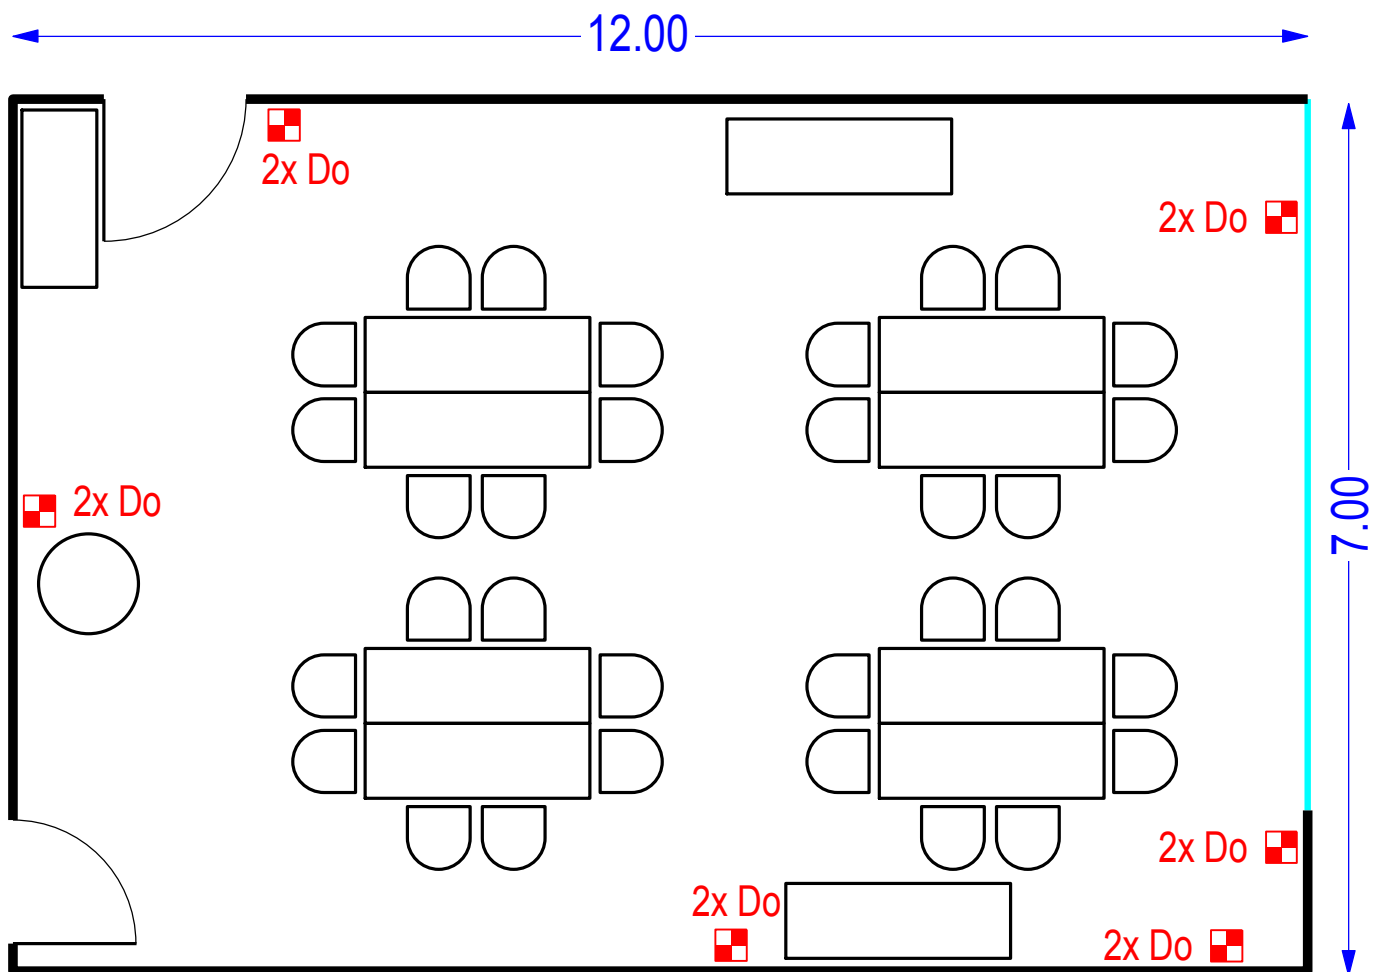

1.08 Bistro

1.11 Saal

2.01 himmelblau

- 2 Möbel mit 12 Sitzkissen
- 3 Riesensitzkissen
- 4 Kindergate-Tische neu
- 16 Stühle neu ohne Polster
- 1 8er Gestell

2.02 grasgrün

- 2 Möbel mit 12 Sitzkissen
- 4 Riesensitzkissen
- 4 Kindertische neu
- 24 Kinderstühle

2.08 Galerie

2.09 Seminar

- 26 Stühle (alt "Saal")
- 5 Tische neu
- 1 Stehtisch
- 1 Holzkreuz (alt "Saal")

2.09 Seminar

- 32 Stühle (alt "Saal")
- 8 Tische neu
- 1 Stehtisch
- 1 Holzkreuz (alt "Saal")

2.11 Sitzung

3 Tische (alt)
10 Stühle (alt "Saal")
1 Gestell