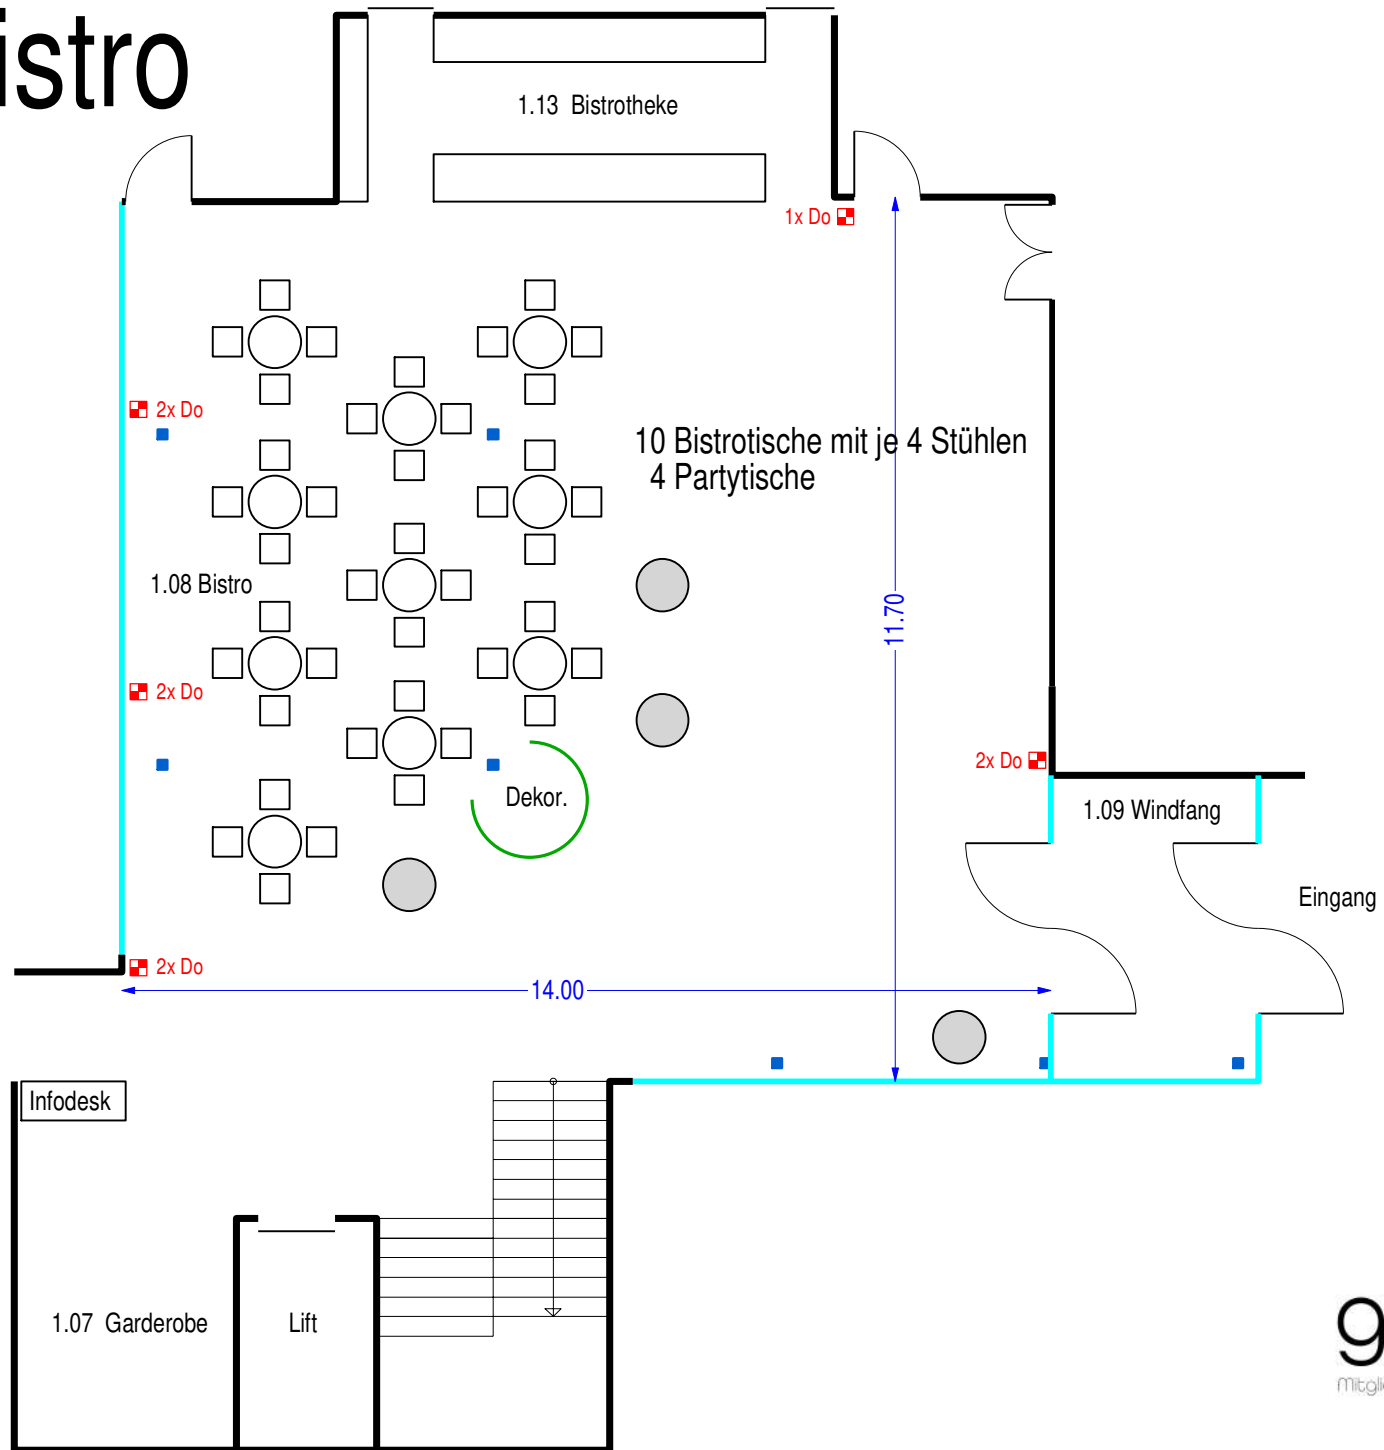

1.08 Bistro

1.11 Saal

2.01 himmelblau

- 2 Möbel mit 12 Sitzkissen
- 3 Riesensitzkissen
- 4 Kindergate-Tische neu
- 16 Stühle neu ohne Polster
- 1 8er Gestell

2.02 grasgrün

- 2 Möbel mit 12 Sitzkissen
- 4 Riesensitzkissen
- 4 Kindertische neu
- 24 Kinderstühle

2.08 Galerie

2.09 Seminar

- 26 Stühle (alt "Saal")
- 5 Tische neu
- 1 Stehtisch
- 1 Holzkreuz (alt "Saal")

2.09 Seminar

- 32 Stühle (alt "Saal")
- 8 Tische neu
- 1 Stehtisch
- 1 Holzkreuz (alt "Saal")

2.11 Sitzung

3 Tische (alt)
10 Stühle (alt "Saal")
1 Gestell