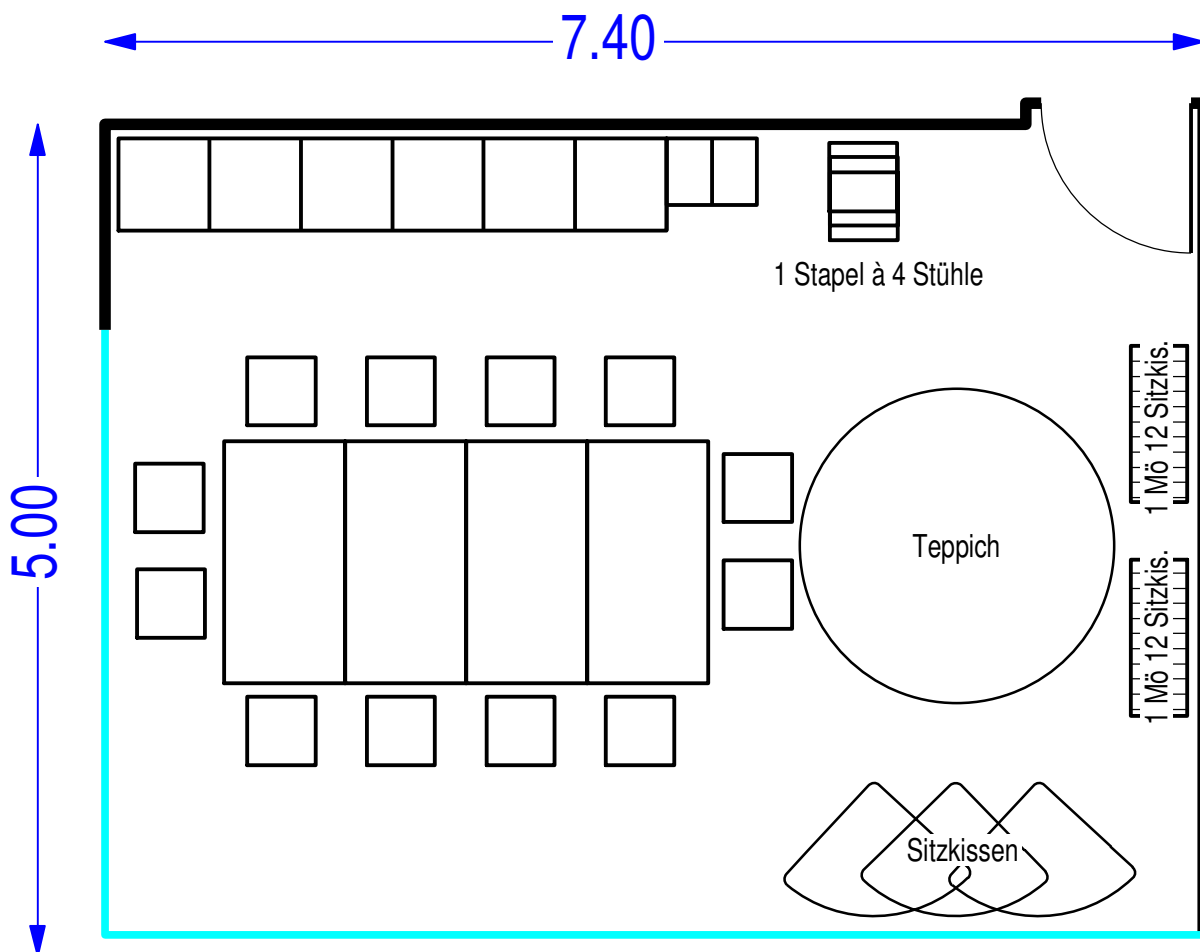

1.08 Bistro

1.11 Saal

2.01 himmelblau

- 2 Möbel mit 12 Sitzkissen
- 3 Riesensitzkissen
- 4 Kindergate-Tische neu
- 16 Stühle neu ohne Polster
- 1 8er Gestell

2.02 grasgrün

- 2 Möbel mit 12 Sitzkissen
- 4 Riesensitzkissen
- 4 Kindertische neu
- 24 Kinderstühle

2.08 Galerie

2.09 Seminar

- 26 Stühle (alt "Saal")
- 5 Tische neu
- 1 Stehtisch
- 1 Holzkreuz (alt "Saal")

2.09 Seminar

- 32 Stühle (alt "Saal")
- 8 Tische neu
- 1 Stehtisch
- 1 Holzkreuz (alt "Saal")

2.11 Sitzung

3 Tische (alt)
10 Stühle (alt "Saal")
1 Gestell