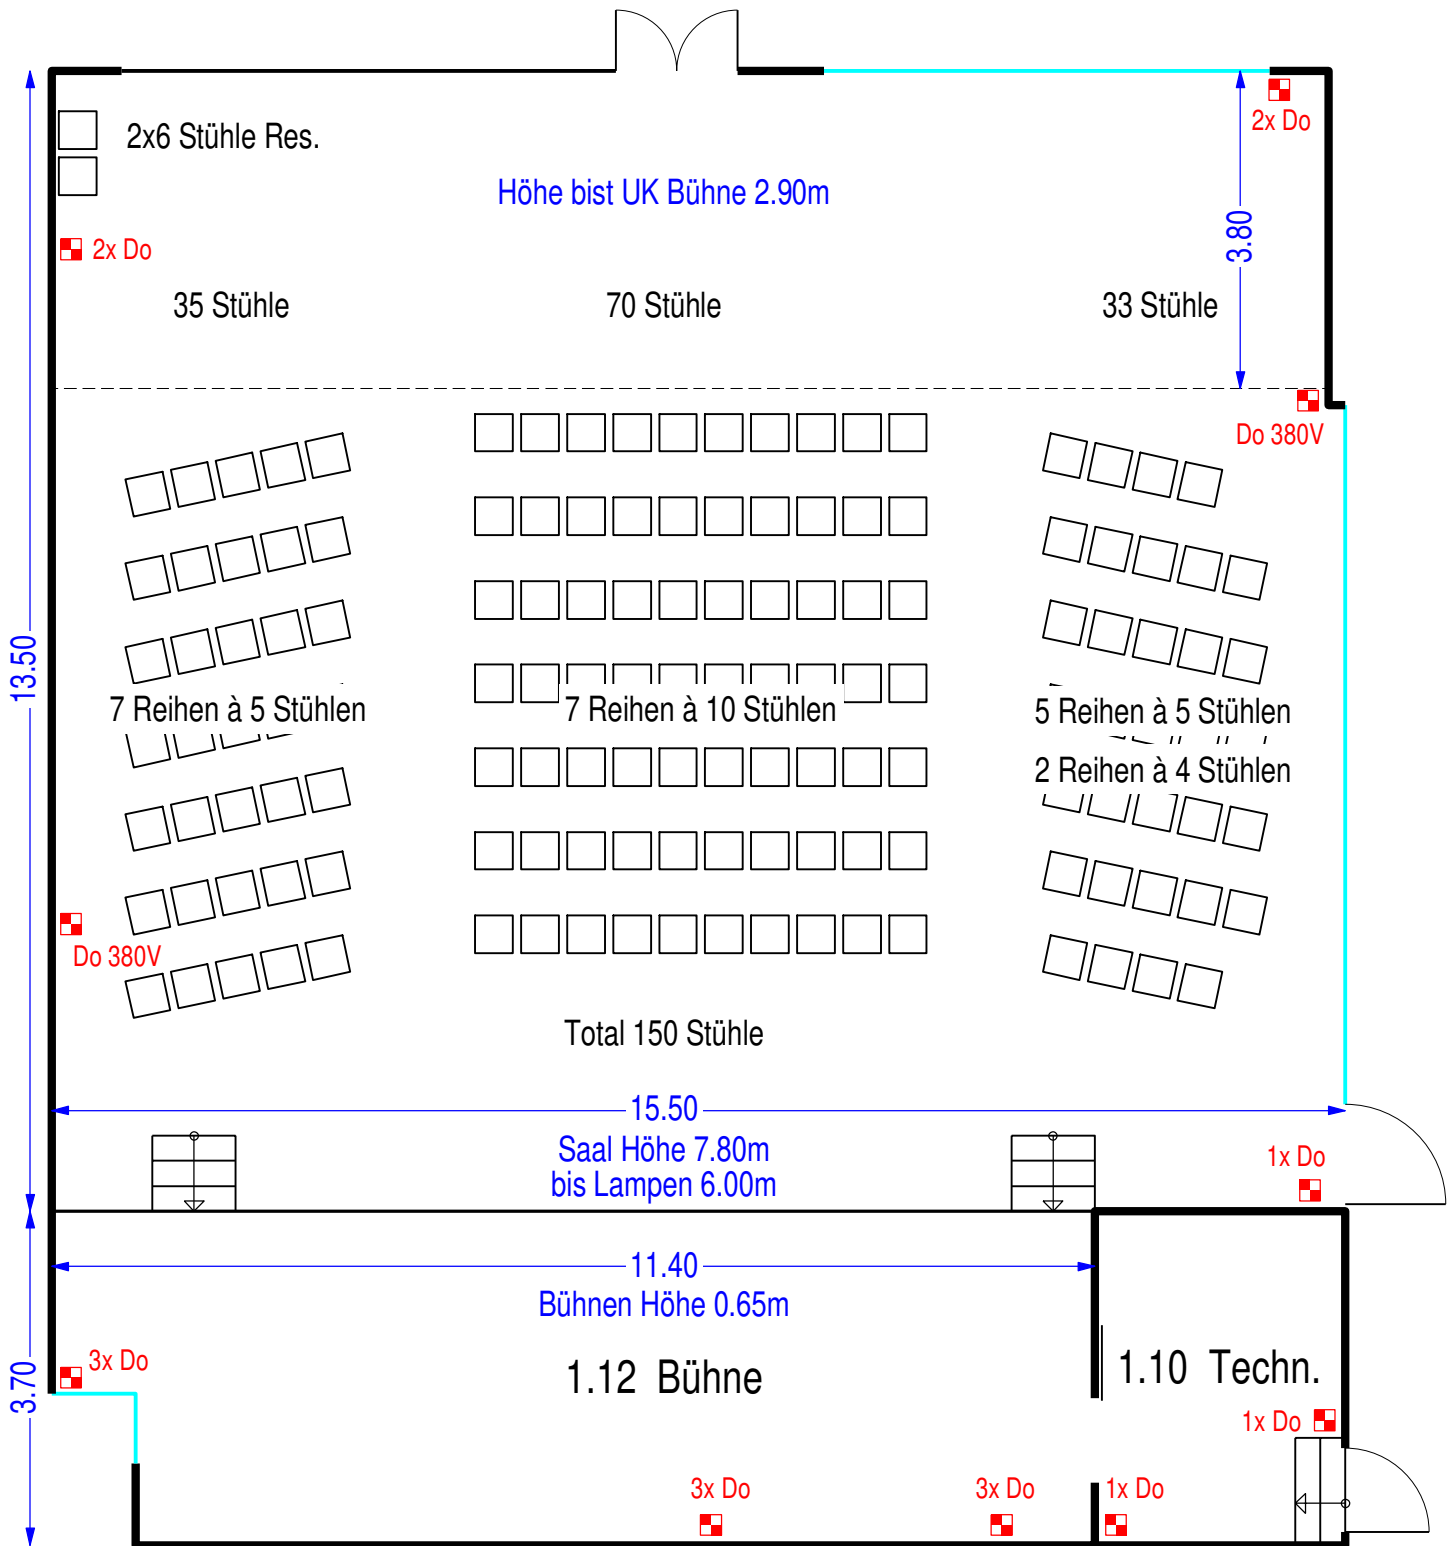

1.08 Bistro

1.11 Saal

2.01 himmelblau

- 2 Möbel mit 12 Sitzkissen
- 3 Riesensitzkissen
- 4 Kindergate-Tische neu
- 16 Stühle neu ohne Polster
- 1 8er Gestell

2.02 grasgrün

- 2 Möbel mit 12 Sitzkissen
- 4 Riesensitzkissen
- 4 Kindertische neu
- 24 Kinderstühle

2.08 Galerie

2.09 Seminar

- 26 Stühle (alt "Saal")
- 5 Tische neu
- 1 Stehtisch
- 1 Holzkreuz (alt "Saal")

2.09 Seminar

- 32 Stühle (alt "Saal")
- 8 Tische neu
- 1 Stehtisch
- 1 Holzkreuz (alt "Saal")

2.11 Sitzung

3 Tische (alt)
10 Stühle (alt "Saal")
1 Gestell