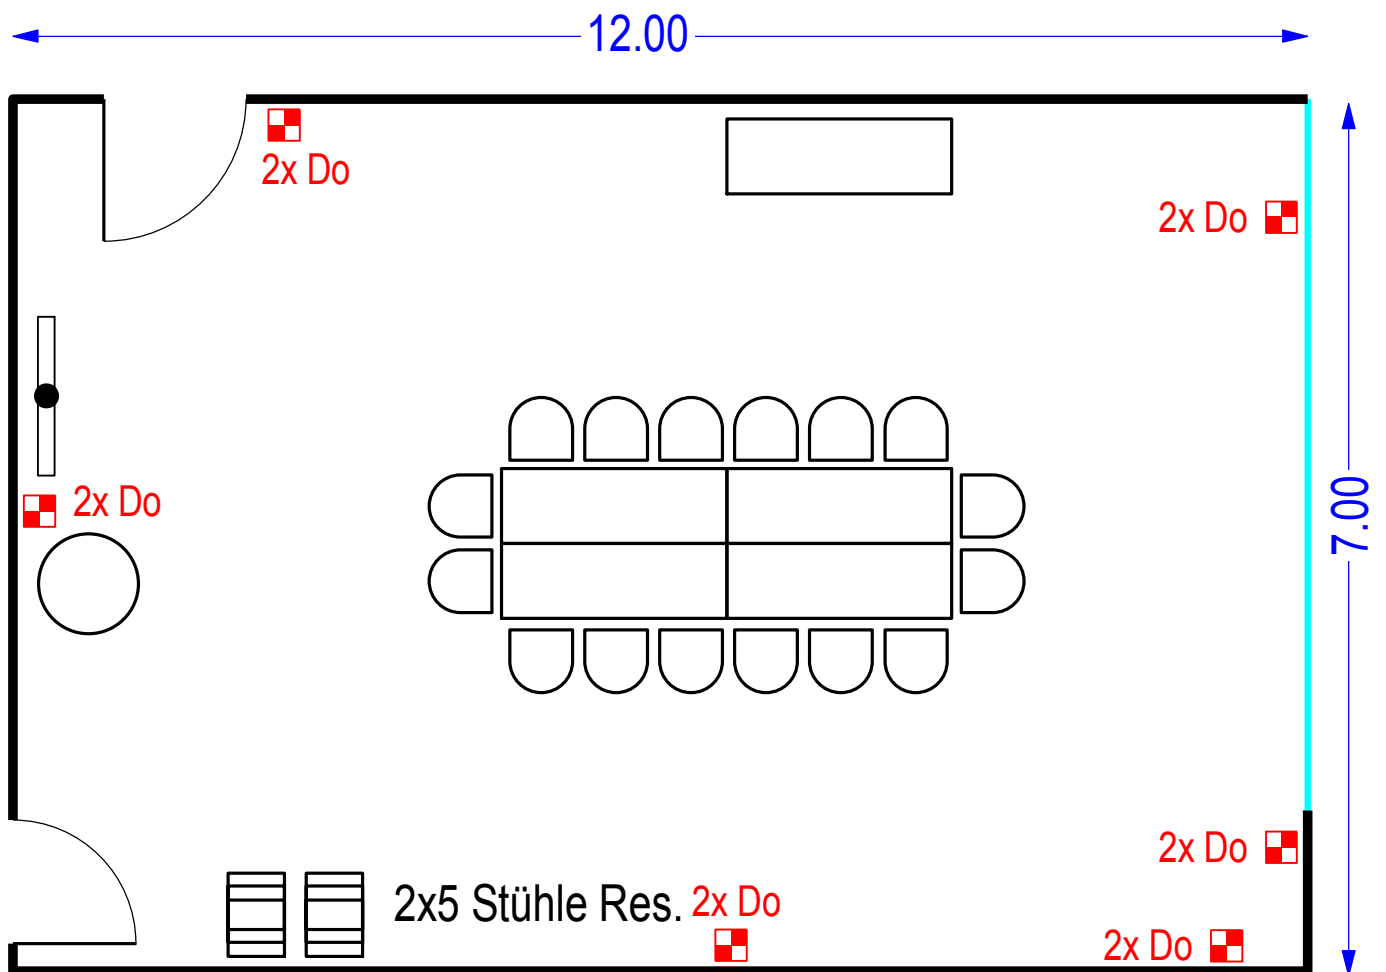

1.08 Bistro

1.11 Saal

2.01 himmelblau

- 2 Möbel mit 12 Sitzkissen
- 3 Riesensitzkissen
- 4 Kindergate-Tische neu
- 16 Stühle neu ohne Polster
- 1 8er Gestell

2.02 grasgrün

- 2 Möbel mit 12 Sitzkissen
- 4 Riesensitzkissen
- 4 Kindertische neu
- 24 Kinderstühle

2.08 Galerie

2.09 Seminar

- 26 Stühle (alt "Saal")
- 5 Tische neu
- 1 Stehtisch
- 1 Holzkreuz (alt "Saal")

2.09 Seminar

- 32 Stühle (alt "Saal")
- 8 Tische neu
- 1 Stehtisch
- 1 Holzkreuz (alt "Saal")

2.11 Sitzung

3 Tische (alt)
10 Stühle (alt "Saal")
1 Gestell