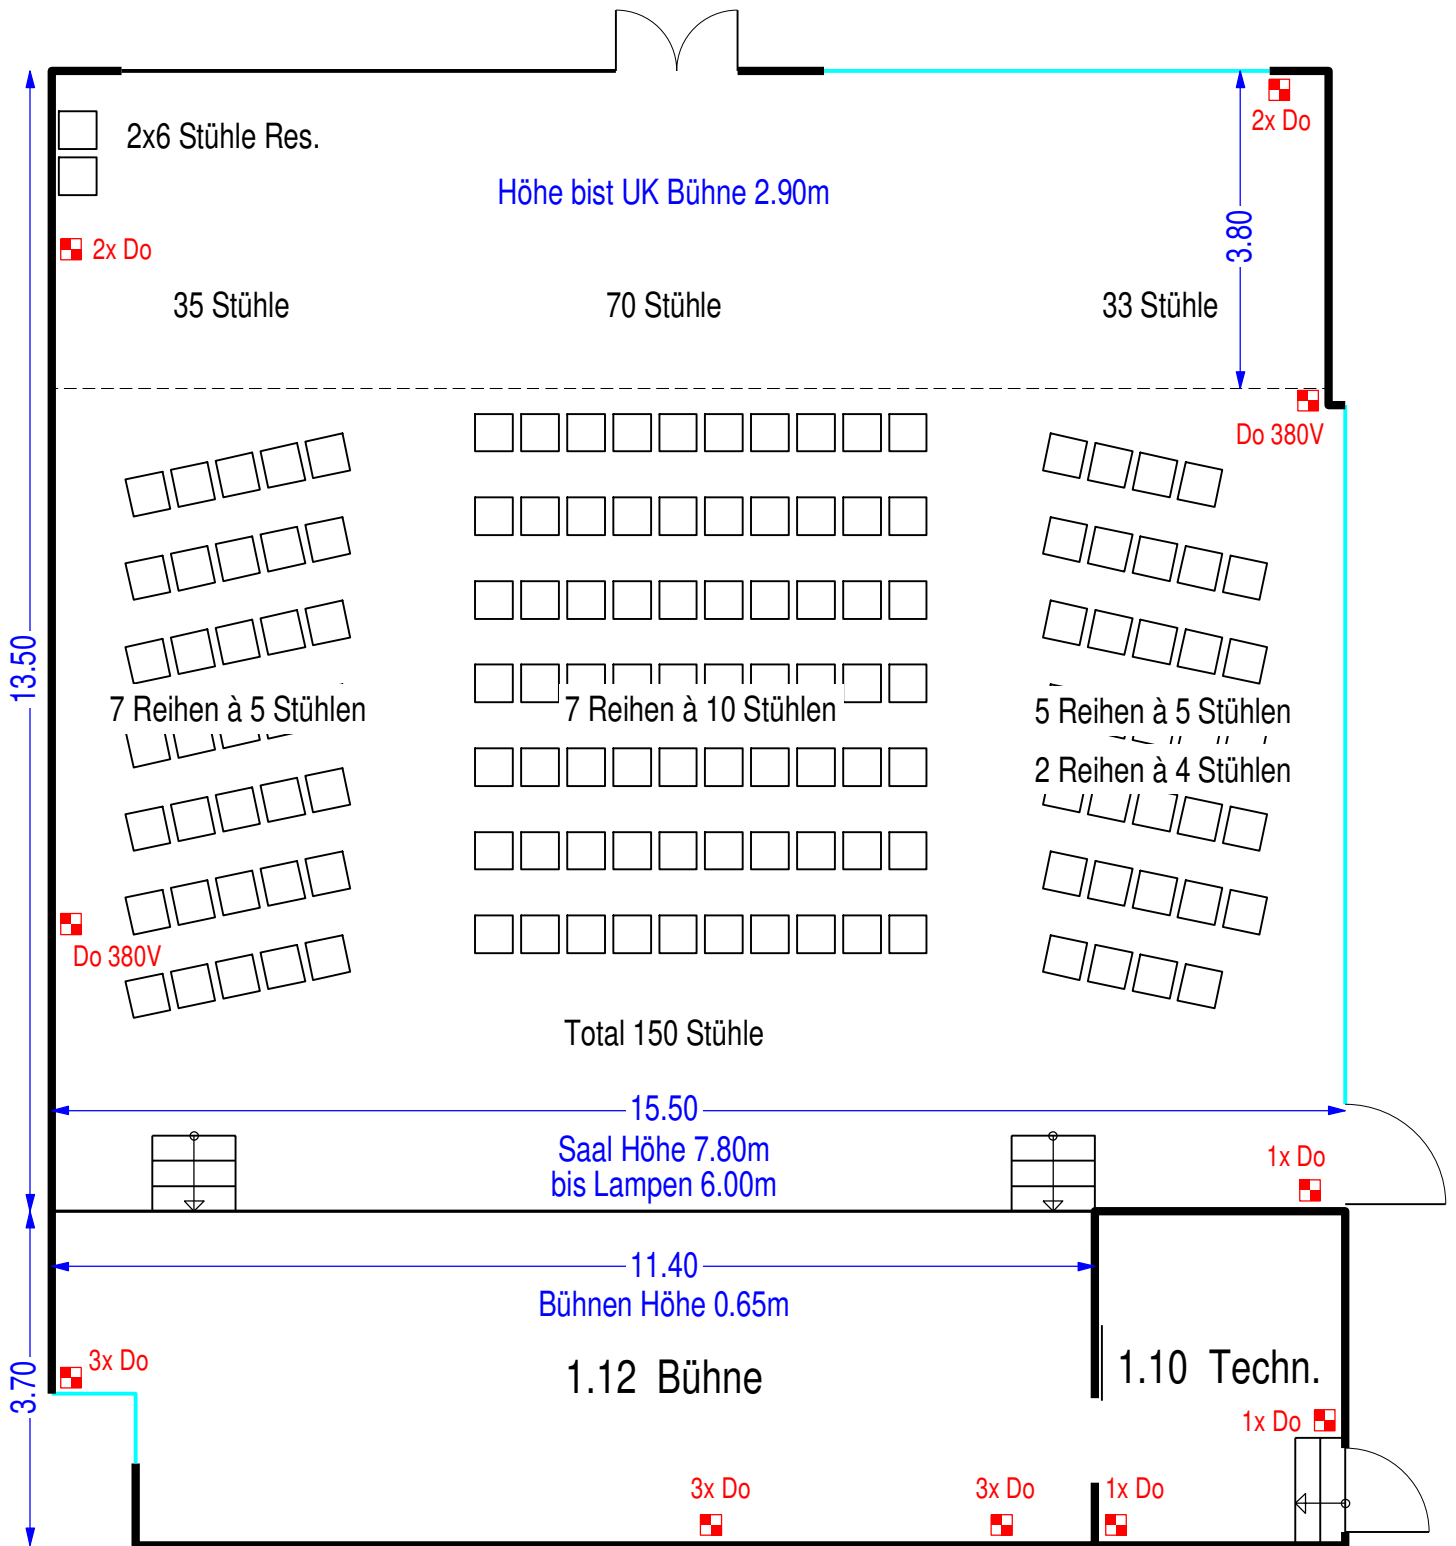

# 1.11 Saal

# 2.01 himmelblau

- 2 Möbel mit 12 Sitzkissen
- 3 Riesensitzkissen
- 4 Kindergate-Tische neu
- 16 Stühle neu ohne Polster
- 1 8er Gestell

# 2.09 Seminar

- 24 Stühle (alt "Saal")
- 5 Tische neu
- 1 Stehtisch
- 1 Holzkreuz (alt "Saal")

# 2.11 Sitzung

3 Tische (alt)  
10 Stühle (alt "Saal")  
1 Gestell